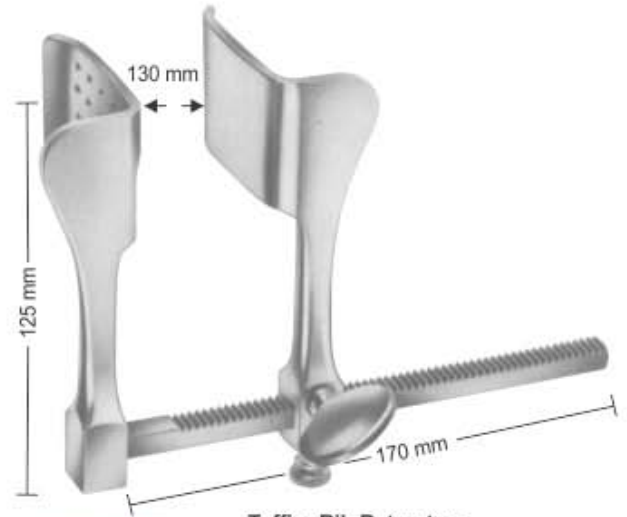

**12-166** latral blades 84 x 65 spreading 175 mm, baby - height

**Haight Rib Retractor**  
**12-167**

latral blades 30 x 30 mm, spreading 120 mm

**Morse-Favaloro Sternal Retractor**  
**12-168**

4 movable blades 17 x 22 mm, spreading 160mm for children

**Finocchetto (Modif.) Rib Retractors**  
**12-169**

latral blades 14 x 15 mm, spreading 120 mm

**Tuffier Rib Retractor**  
**12-170**

latral blades 45 x 45 mm, spreading 160 mm

**12-171**

latral blades 22 x 27 mm, spreading 200 mm

# RIB RETRACTORS

Rippensperrer | Ecarteur de côtes  
 Separador costal | Divaricatore costale

**Hertzer Rib Retractors**  
 12-172  
 blades 20 x 25 mm, spreading 105 mm

**Tuffier Rib Retractors**  
 12-173  
 blades 43 x 53 mm, spreading 130 mm