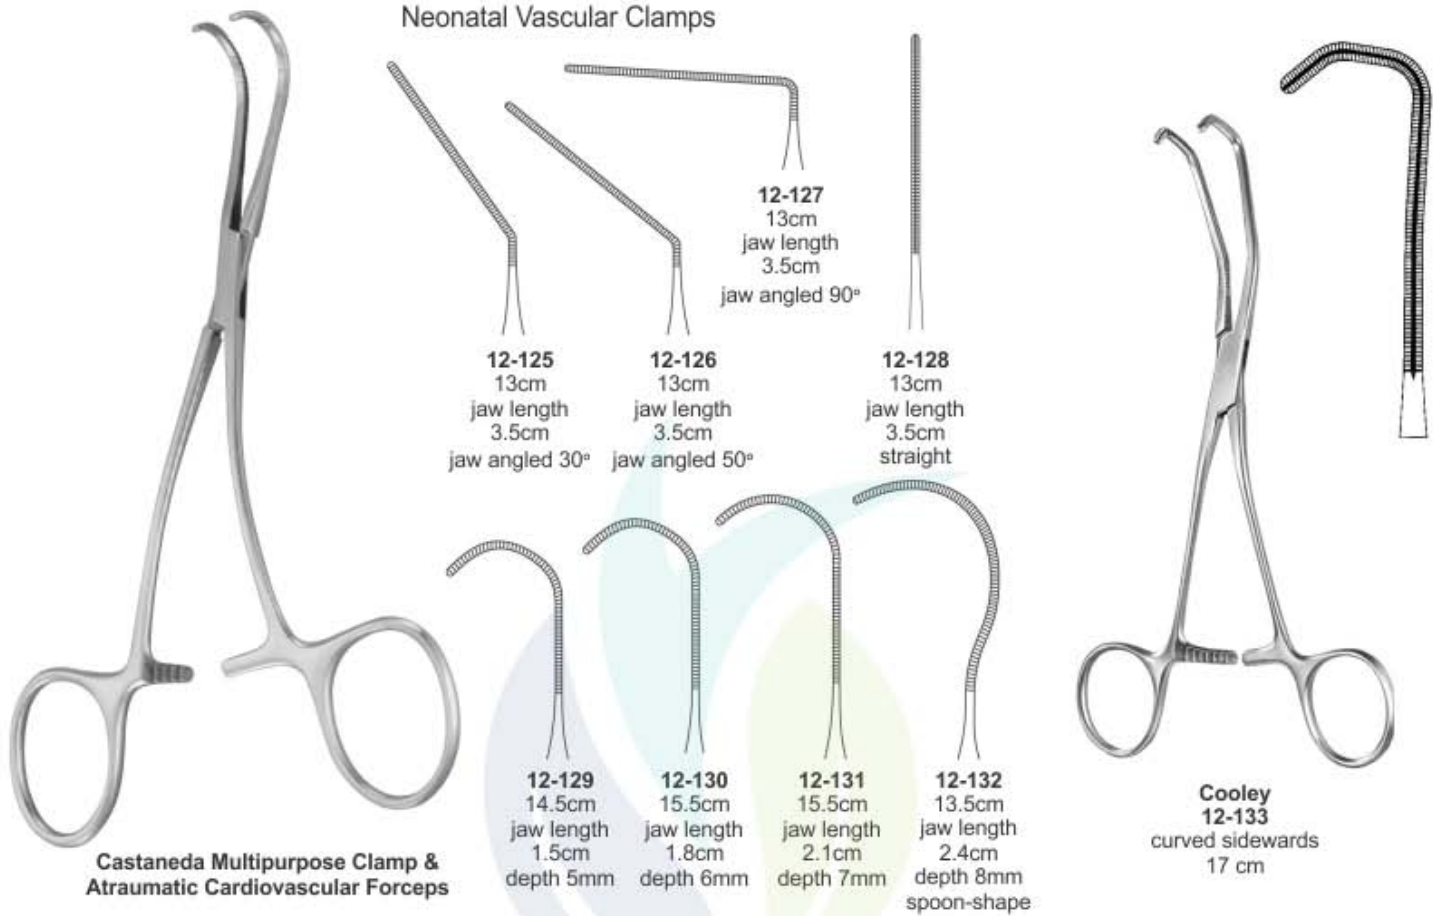

12-102  
26 cm

12-103  
31.5 cm

De Bakey  
12-104  
straight  
17.5 cm

De Bakey

12-105  
strongly  
angled  
15 cm

De Bakey Beck  
12-106  
17 cm

Anastomosis Clamps

**Glover  
12-107**  
curved  
17 cm

**Glover  
12-108**  
spoon-shape  
17.5 cm

**De Bakey**

**12-110**  
16.5 cm

**12-109**  
16.5 cm

**Derra**

**12-111**  
16.5 cm

**12-112**  
17 cm

**12-113**  
17.5 cm

# PEDIATRIC VASCULAR CLAMPS

Kinder-Gefäßklemmen

Pinces vasculaires pédiatriques

Pinzas vasculares pediátricas

Morsetti vascolari pediatrici

## Anastomosis Clamps

Neonatal Vascular Clamps