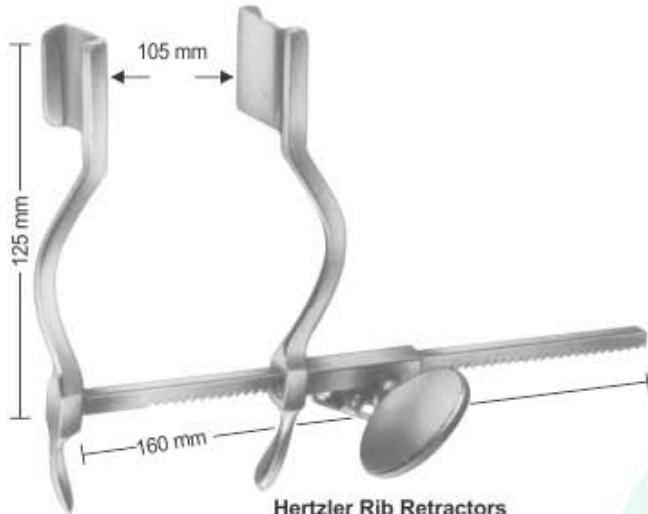

**12-166** latral blades 84 x 65 spreading 175 mm, baby - height

**Haight Rib Retractor**  
**12-167**

latral blades 30 x 30 mm, spreading 120 mm

**Morse-Favaloro Sternal Retractor**  
**12-168**

4 movable blades 17 x 22 mm, spreading 160mm for children

**Finocchetto (Modif.) Rib Retractors**  
**12-169**

latral blades 14 x 15 mm, spreading 120 mm

**Tuffier Rib Retractor**  
**12-170**

latral blades 45 x 45 mm, spreading 160 mm

**12-171**

latral blades 22 x 27 mm, spreading 200 mm

# RIB RETRACTORS

Rippensperrer | Ecarteur de côtes  
 Separador costal | Divaricatore costale

**Hertzer Rib Retractors**  
 12-172  
 blades 20 x 25 mm, spreading 105 mm

**Tuffier Rib Retractors**  
 12-173  
 blades 43 x 53 mm, spreading 130 mm