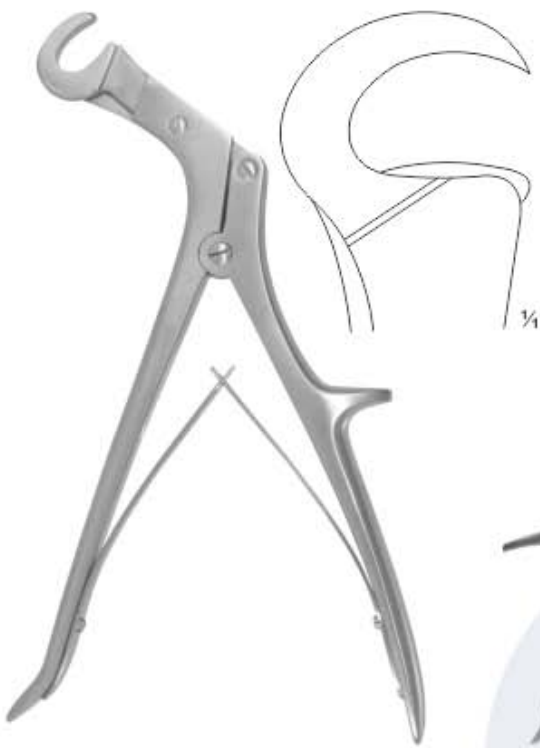

## RIB SHEARS, STERNUM CHISEL

Rippenscheren, Sternummeißel	Costotomes, ciseau-Burin à sternum
Costotomos, Cinceles	Costotomi, Scalpello per sterno

**Sauerbruch-Frey Rib Shears**  
12-194  
for the first rib  
37 cm

**Schumacher Rib Shears**  
12-195  
sternum shears  
21 cm

**Bone Rib Shear**  
12-196  
23 cm

**Rib Shear**  
12-197  
23 cm

**Gluck Rib Shear**  
12-198  
22 cm

**Lebsche Sternum Chisel**  
12-199 24.5 cm

**Semb Rib Shears**  
12-200 20 cm

**Semb Rib Shears**  
12-201 20 cm

Rippenscheren, Sternummeißel  
Costotomos, Cinceles

Costotomes, ciseau-Burin à sternum  
Costotomi, Scalpello per sterno

**Giertz-Stille Rib Shears**  
12-202 27 cm

**Brunner Rib Shears**  
12-203 33.5 cm

**Maurer-Collin Rib Shears**

**12-204**  
Hooked Left  
23 cm

**12-205**  
Hooked Right  
23 cm

**Sauerbruch Rib Shears**  
12-206 24 cm, For Children  
12-207 27 cm, For Adults