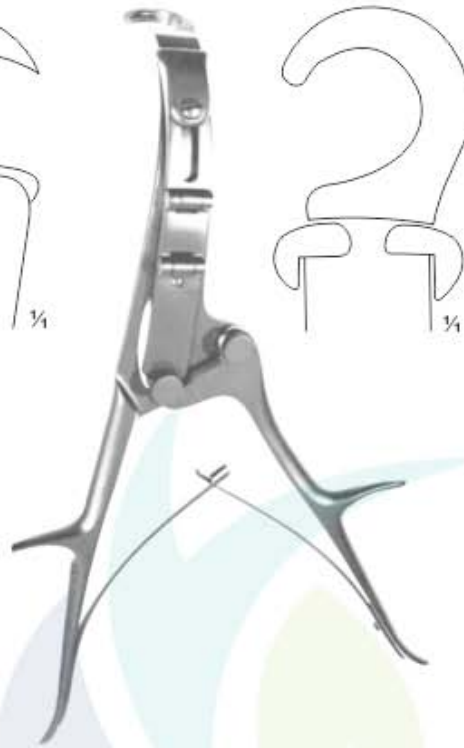

**Schumacher Rib Shears**  
12-195  
sternum shears  
21 cm

**Bone Rib Shear**  
12-196  
23 cm

**Rib Shear**  
12-197  
23 cm

**Gluck Rib Shear**  
12-198  
22 cm

**Lebsche Sternum Chisel**  
12-199 24.5 cm

**Semb Rib Shears**  
12-200 20 cm

**Semb Rib Shears**  
12-201 20 cm

Rippenscheren, Sternummeißel  
Costotomos, Cinceles

Costotomes, ciseau-Burin à sternum  
Costotomi, Scalpello per sterno

**Giertz-Stille Rib Shears**  
12-202 27 cm

**Brunner Rib Shears**  
12-203 33.5 cm

**Maurer-Collin Rib Shears**

**12-204**  
Hooked Left  
23 cm

**12-205**  
Hooked Right  
23 cm

**Sauerbruch Rib Shears**  
12-206 24 cm, For Children  
12-207 27 cm, For Adults

**Schuardt Rib Shears**  
12-208 17 cm

**Collin Rib Shears**  
12-209 19 cm

**Doyen Rib Shears**  
12-210 19 cm