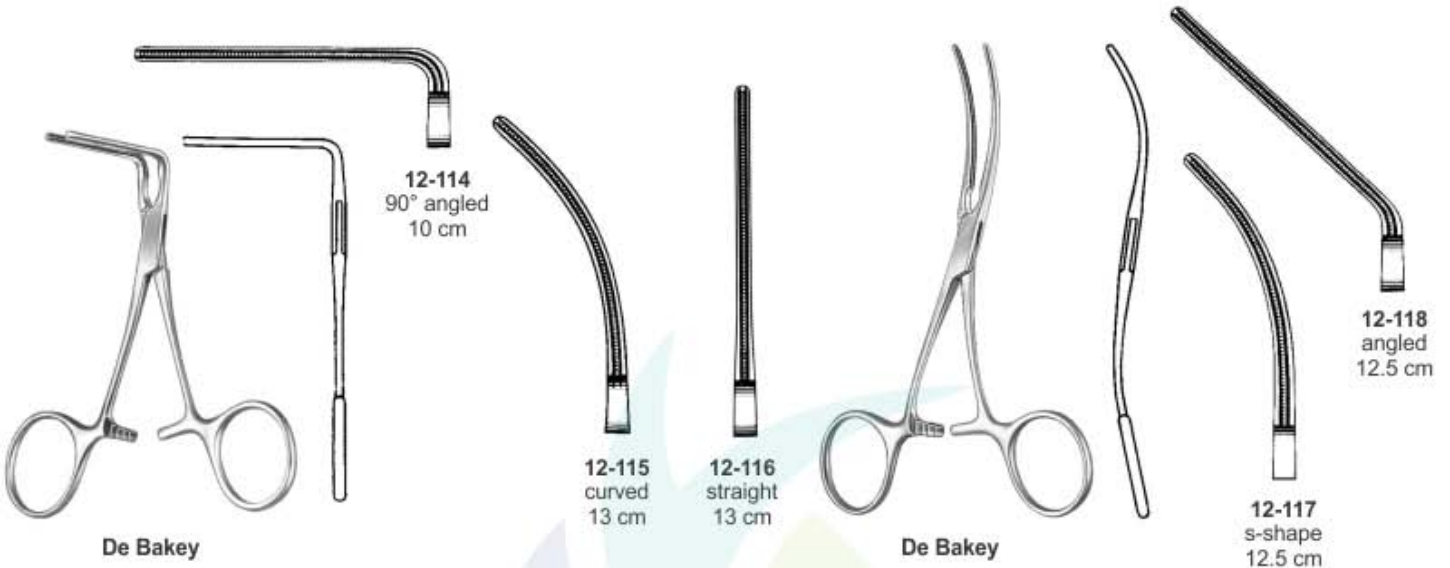

12-102  
26 cm

12-103  
31.5 cm

De Bakey  
12-104  
straight  
17.5 cm

De Bakey

12-105  
strongly  
angled  
15 cm

De Bakey Beck  
12-106  
17 cm

Anastomosis Clamps

**Glover  
12-107**  
curved  
17 cm

**Glover  
12-108**  
spoon-shape  
17.5 cm

**De Bakey**

**12-110**  
16.5 cm

**12-109**  
16.5 cm

**Derra**

**12-111**  
16.5 cm

**12-112**  
17 cm

**12-113**  
17.5 cm

# PEDIATRIC VASCULAR CLAMPS

Kinder-Gefäßklemmen

Pinces vasculaires pédiatriques

Pinzas vasculares pediátricas

Morsetti vascolari pediatrici

## Anastomosis Clamps

Neonatal Vascular Clamps