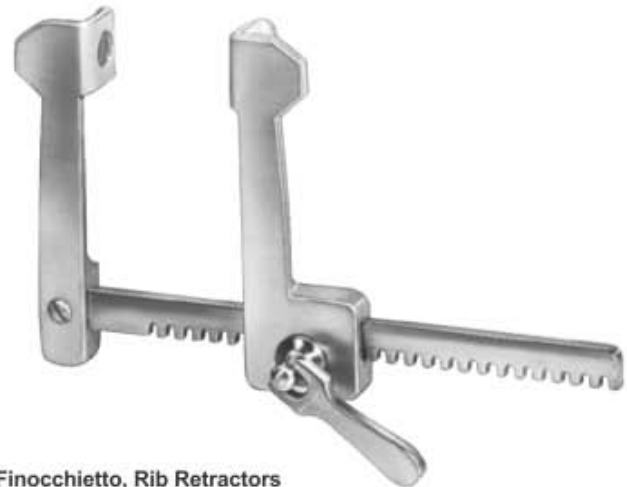

## RIB RETRACTORS

Rippensperrer

Ecarteur de côtes

Separador costal

Divaricatore costale

**Cooley Rib Retractors**  
**12-161**

latral blades 35 x 50 mm, spreading 200 mm

**Finocchetto, Rib Retractors**