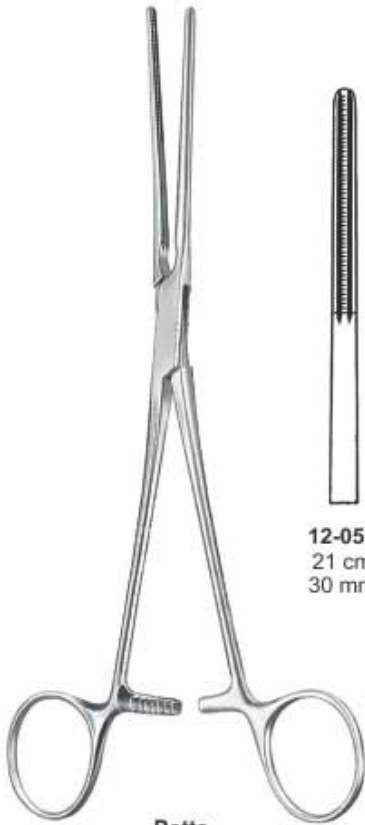

COARCTATION CLAMPS

Coarctationsklemmen | Pincas-Clamps pour coarctation
Pinzas para coarctación | Morsetti di Coartazione

12-055
21 cm
30 mm

Potts